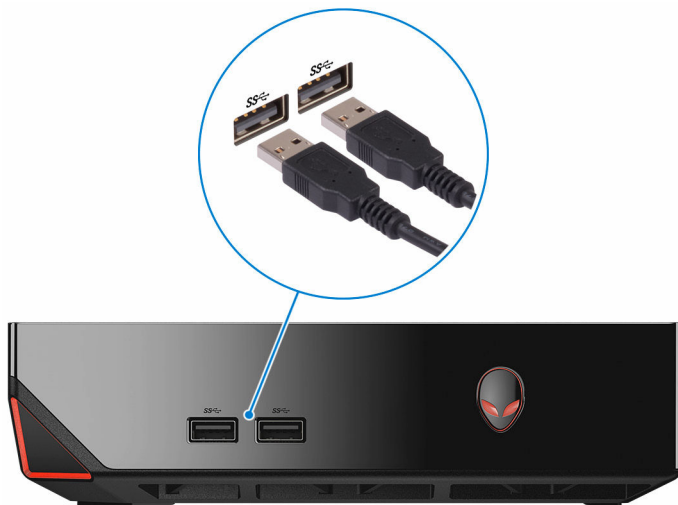

Konfigurera datorn

---

1. 1 Anslut tangentbordet och musen.