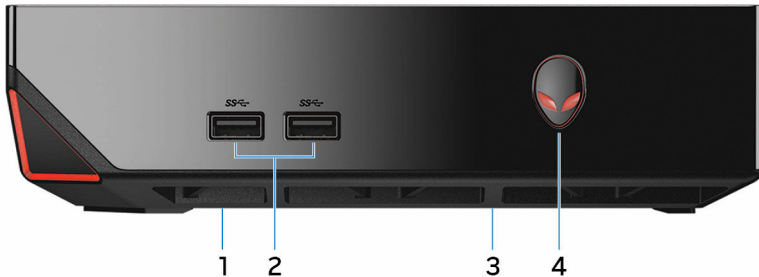

Vyer

Framsida

1 USB 2.0-port (under USB-portskyddet)

Anslut en Bluetooth/trådlös dongel för trådlöst tangentbord, mus och så vidare. Ger dataöverföringshastigheter på upp till 480 Mbps.

2 USB 3.0-portar (2)

Anslut kringutrustning, till exempel lagringsenheter, skrivare och så vidare. Ger överföringshastigheter upp till 5 Gbps.

3 Servicenumrets plats

Servicenumret är en unik alfanumerisk identifiering som gör det möjligt för en Dell-servicetekniker att identifiera maskinvarukomponenterna i datorn och komma åt garantiinformation.

4 Strömbrytare

Tryck på den här knappen om du vill starta datorn om den är avstängd eller i viloläge.

Tryck på knappen för att stänga av datorn om den är påslagen.

Håll intryckt i 4 sekunder för att tvinga en avstängning av datorn.

OBS: Du kan anpassa strömbrytarens funktion i Energialternativ. Mer information finns på *Jag och min Dell* på www.dell.com/support.