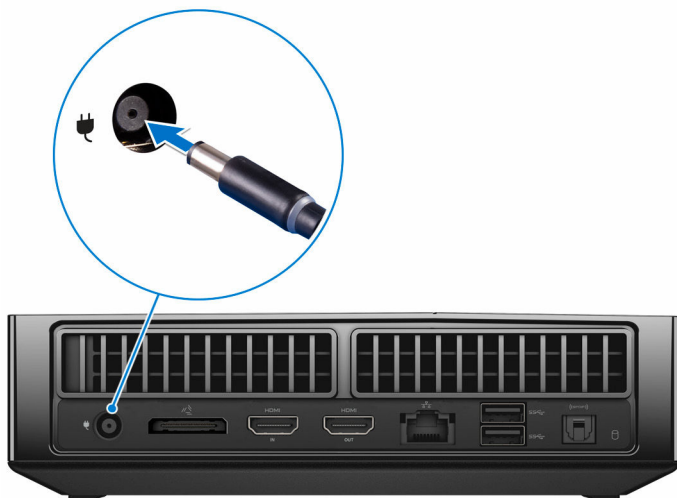

# Konfigurera datorn

---

- 1 Anslut tangentbordet och musen.

- 2 Anslut nätverkskabeln - valfritt.

3 Anslut bildskärmen.

4 Anslut nätadaptern.

5 Tryck på strömbrytaren.