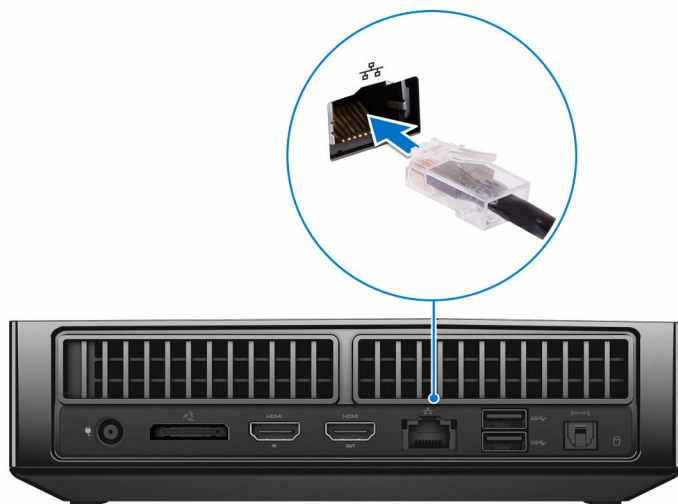

# Konfigurera datorn

---

- 1 Anslut tangentbordet och musen.

- 2 Anslut nätverkskabeln - valfritt.

3 Anslut bildskärmen.

4 Anslut nätadaptern.

5 Tryck på strömbrytaren.